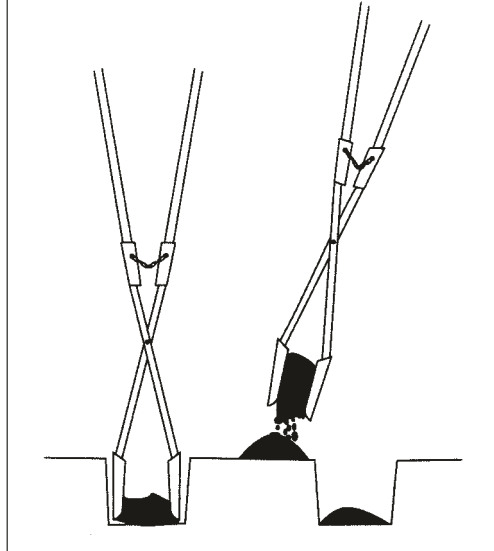

IDEAL-Erdlochausheber "JUMBO", rot pulverbeschichtet Made in Germany											
Lochdurchmesser 110-280 mm	1	200	150 / 110	2 Eschenstiele 100 cm	6,30	1	64070100	...640046			
Lochdurchmesser 150-320 mm	2	220	190 / 150	2 Eschenstiele 100 cm	6,50	1	64070200	...640053