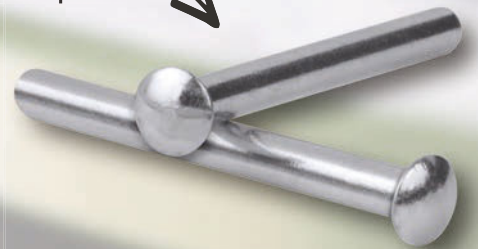

# Ersatzteile

65030030 Ersatz-Trittschutz aus Stahl, verzinkt, für alle IDEAL-Gärtnerspaten

66759918 Ersatz-Stahlmesser Klinge, 180 mm für Profi-Dänische Rübenhacke

65030031 Ersatz-Stielnieten, verzinkt, für Doppelfederspaten