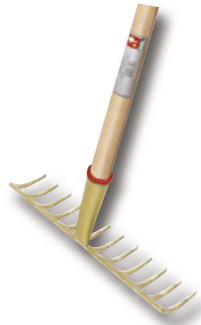

IDEAL-Rechen

langlebiges Profi-Gerät in hochwertiger Ausführung

Ausführung	Zinken	mm	Stiel	kg	VE	Art.-Nr.	EAN-Code 4005827...			
IDEAL-Profi-Gartenrechen mit patentiertem Adapter, gehärtet, gold										
konische Dülle	12	310	ohne Stiel	0,48	10	66402200	...660280			
konische Dülle	12	310	Langstiel 160 cm	0,99	5	66402201	...660594			
konische Dülle	14	360	ohne Stiel	0,58	10	66402400	...660297			
konische Dülle	14	360	Langstiel 160 cm	1,10	5	66402401	...660471			
konische Dülle	16	415	ohne Stiel	0,62	10	66402600	...660303			
konische Dülle	16	415	Langstiel 160 cm	1,13	5	66402601	...660655			
IDEAL-Gartenrechen mit patentiertem Adapter, silber pulverbeschichtet										
konische Dülle	12	316	ohne Stiel	0,60	10	66401200	...661522			
konische Dülle	12	316	Langstiel 160 cm	1,05	5	66401201	...661539			
konische Dülle	14	372	ohne Stiel	0,65	10	66401400	...661546			
konische Dülle	14	372	Langstiel 160 cm	1,13	5	66401401	...661553			
konische Dülle	16	428	ohne Stiel	0,70	10	66401600	...661560			
konische Dülle	16	428	Langstiel 160 cm	1,20	5	66401601	...661577			
IDEAL-Rasenrechen, 2 Parallelstreben, silber pulverbeschichtet										
konische Dülle	32	600	ohne Stiel	0,94	5	66456000	...660365			
konische Dülle	40	700	ohne Stiel	1,36	5	66457000	...662581			
IDEAL-Teerrechen, verlängerter Hals mit Streben										
konische Dülle	16	400	ohne Stiel	1,50	5	66420000	...661638			
konische Dülle	16	400	Eschen-Langstiel 130 cm	2,50	5	66420001	...661645