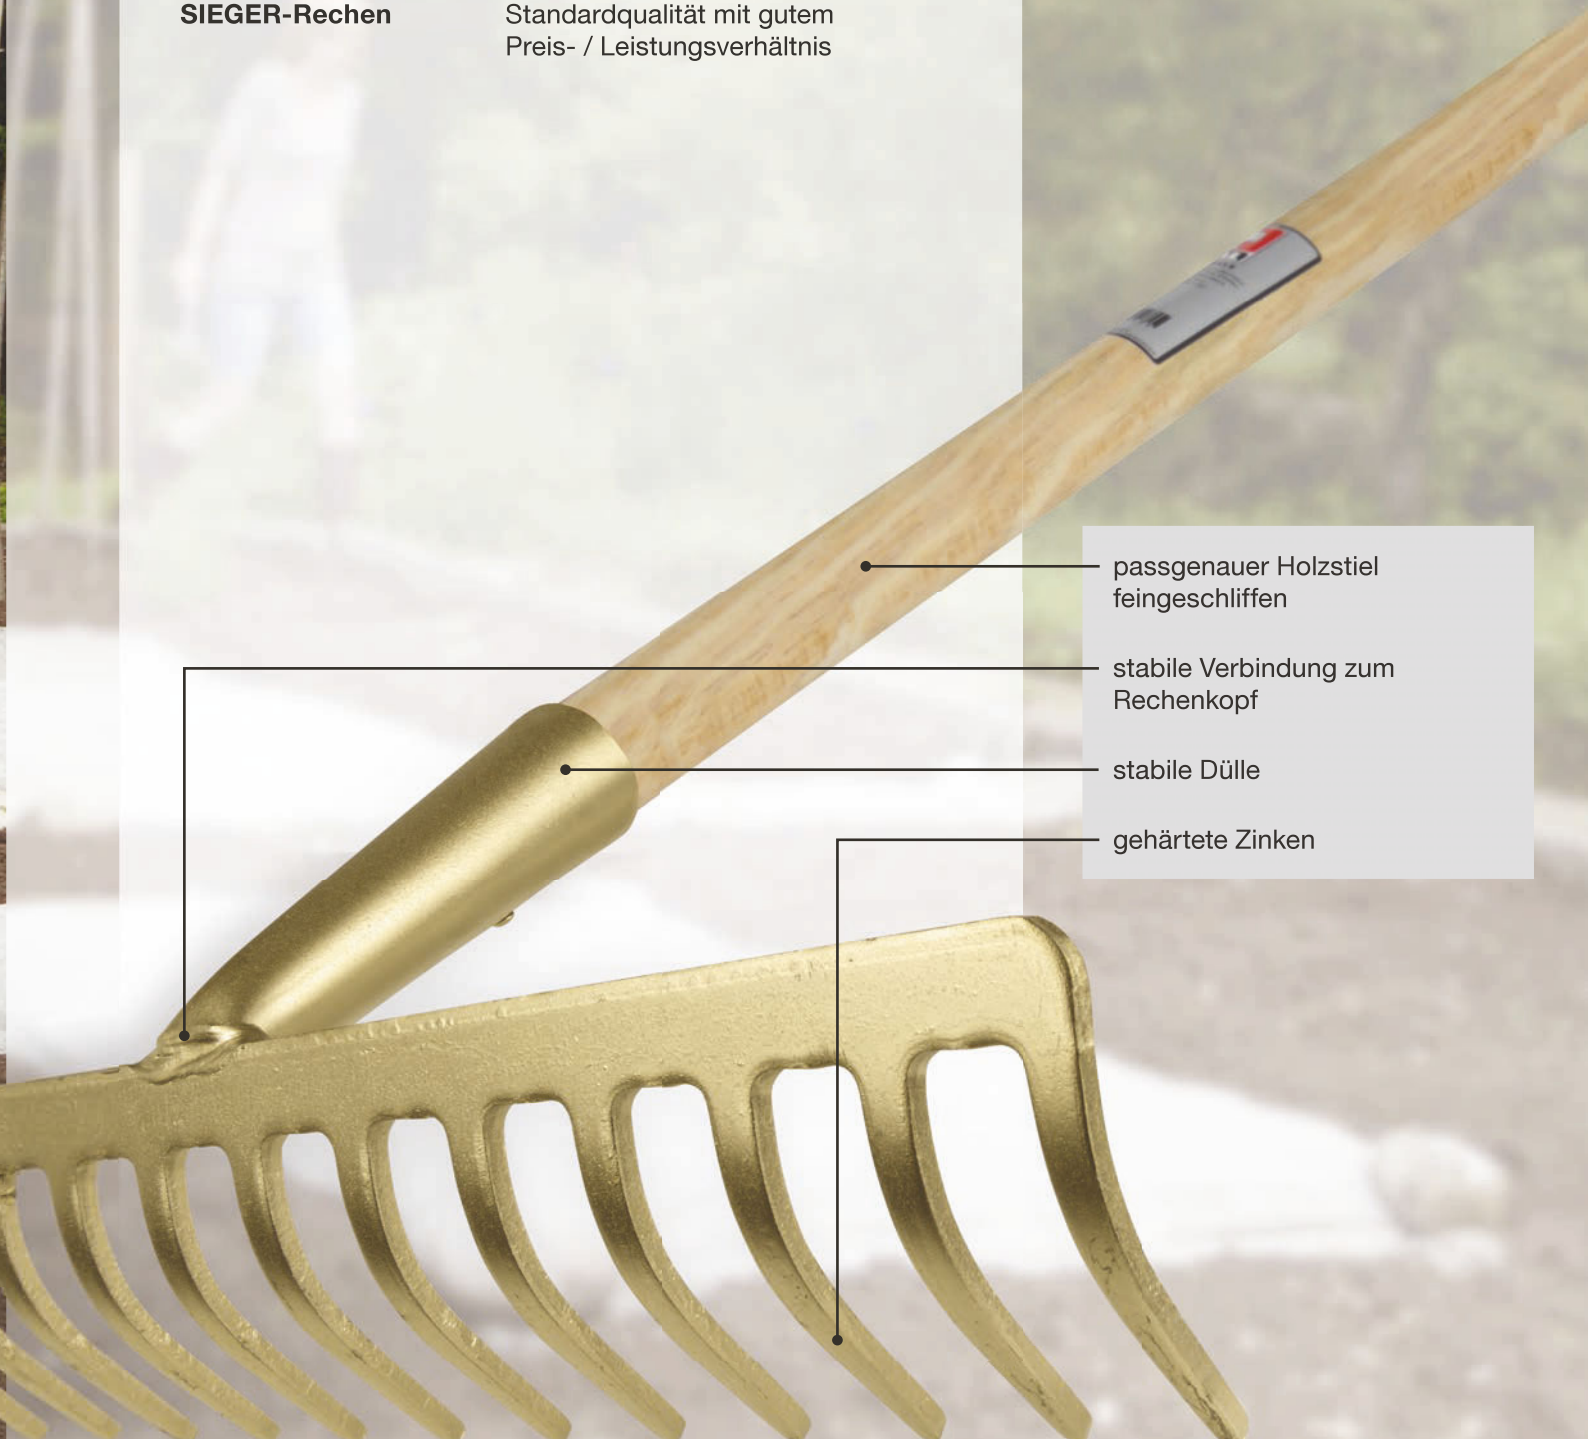

Rechen

Produktlinien

IDEAL-Rechen

Hochwertige Rechen aus gehärtetem Spezialstahl – garantierte Spitzenqualität

SIEGER-Rechen

Standardqualität mit gutem Preis- / Leistungsverhältnis

passgenauer Holzstiel
feingeschliffen

stabile Verbindung zum
Rechenkopf

stabile Dülle

gehärtete Zinken

66402401 IDEAL-Profi-Gartenrechen,
gehärtet, gold