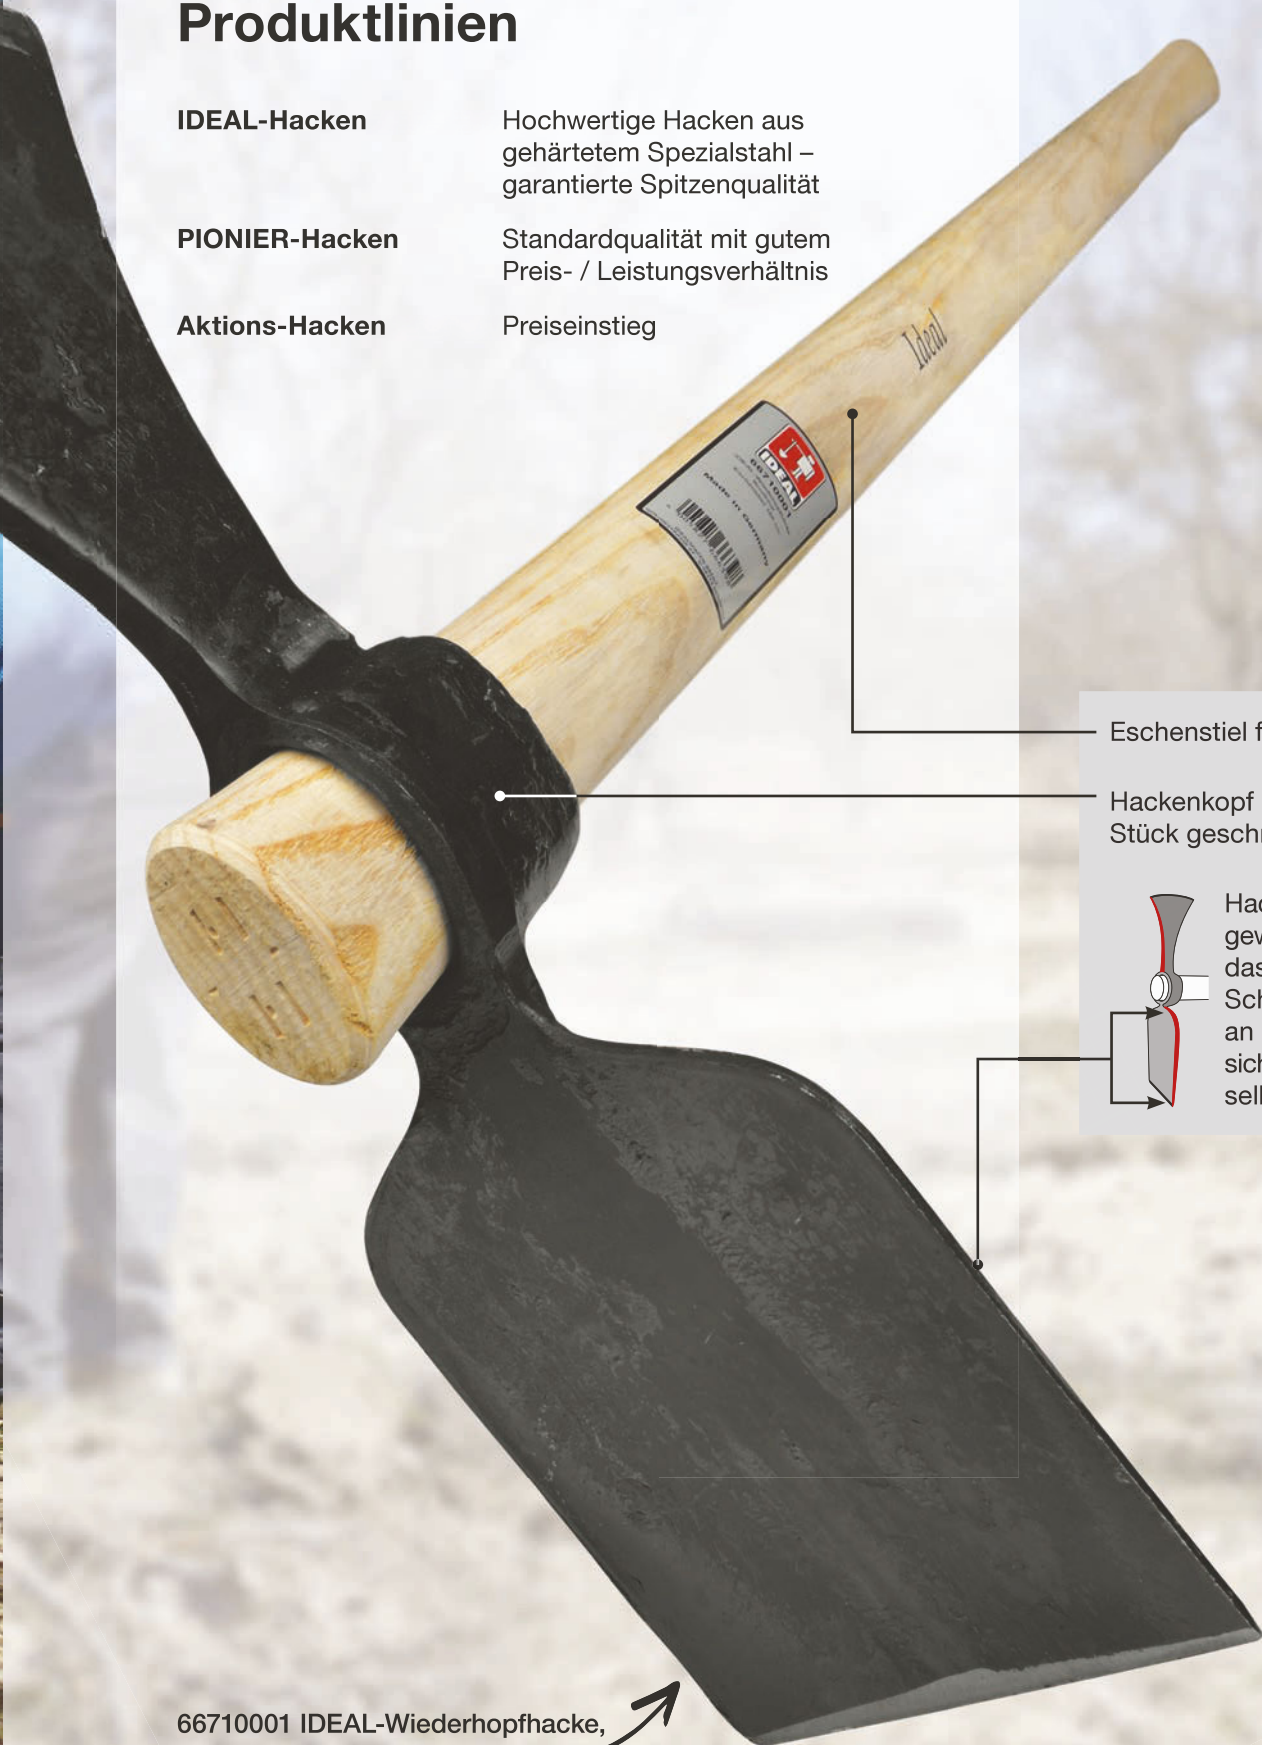

Hacken und Hauen

Produktlinien

IDEAL-Hacken	Hochwertige Hacken aus gehärtetem Spezialstahl – garantierte Spitzenqualität
PIONIER-Hacken	Standardqualität mit gutem Preis- / Leistungsverhältnis
Aktions-Hacken	Preiseinstieg

Eschenstiel feingeschliffen

Hackenkopf aus einem Stück geschmiedet

Hackenblatt ist konisch gewalzt; das heißt, dass die Hacke an der Schulter dicker ist als an der Schneide und sich beim Gebrauch selbst schärft

66710001 IDEAL-Wiederhopfhacke,
Breitblatt, ovales Auge