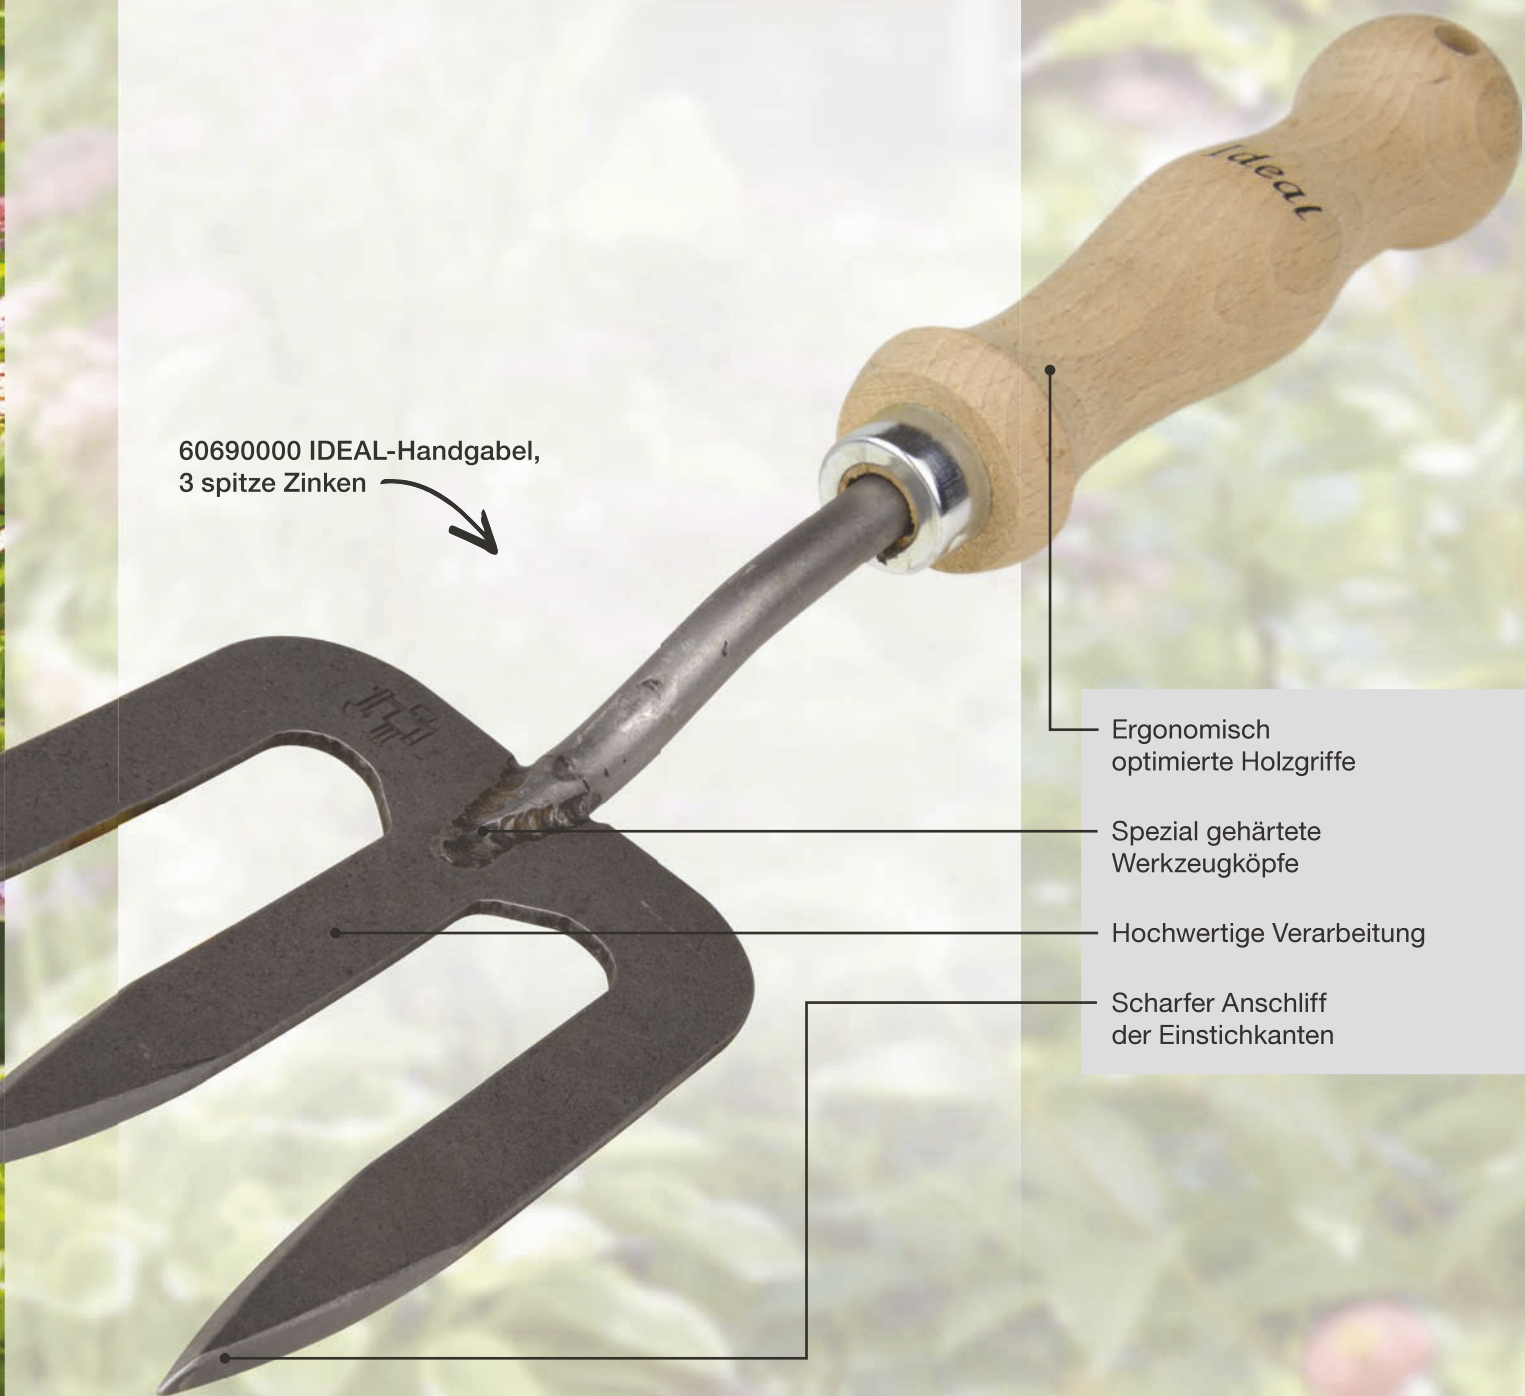

# Handgeräte

60690000 IDEAL-Handgabel,  
3 spitze Zinken

Ergonomisch  
optimierte Holzgriffe

Spezial gehärtete  
Werkzeugköpfe

Hochwertige Verarbeitung

Scharfer Anschliff  
der Einstichkanten

## IDEAL-Handgeräte

traditionelles Gartenwerkzeug in höchster Qualität und edler Optik

Ausführung	Zinken			Stiel	kg	VE	Art.-Nr.	EAN-Code 4005827...			
------------	--------	--	--	-------	----	----	----------	------------------------	--	--	--

**IDEAL-Handgabel, handgefertigt, gehärtet, mit Aufhängebohrung** Made in Germany

<b>NEU</b> Zwinge	3	350	85	Buchenstiel 15,5 cm	0,28	4	60690000	...600040			
<b>NEU</b> Zwinge	3	590	85	Buchenstiel 40 cm	0,38	4	60690500	...600354			