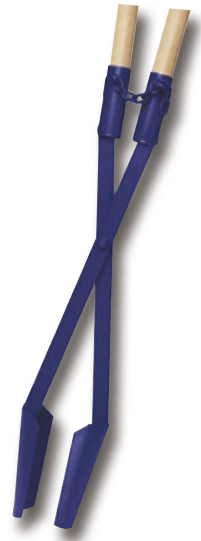

SIEGER-Erdlochausheber

Standardqualität

Ausführung	Größe			Stiel		VE	Art.-Nr.	EAN-Code 4005827...			
SIEGER-Erdlochausheber, blau pulverbeschichtet											
Lochdurchmesser 130-220 mm	1	195	170 / 150	2 Eschenstiele 100 cm	5,85	1	WEG10500	...655231			
Lochdurchmesser 140-270 mm	2	245	180 / 170	2 Eschenstiele 100 cm	7,15	1	WEG10501	...655248